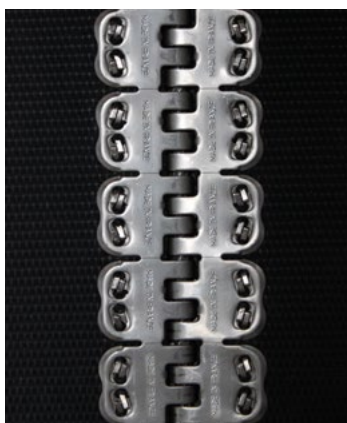

MLT GROUP

Conveyor Solutions Expert

AGRAFE MINI RECORD™

Jonctions / Industries lourdes et légères

L'AGRAFE MINI RECORD™, QU'EST-CE QUE C'EST ?

L'agrafe métallique à crampons pour bandes légères pour bandes légères

Une agrafe économique et facile à poser

L'agrafe **Mini Record™**, dite **MR™**, est une agrafe métallique à crampons pour bandes transporteuses de faible épaisseur.

Les crampons, **pré-positionnés** sur l'agrafe, lui permettent de garantir une **forte résistance** et un maintien de l'agrafe sur la bande, même si celle-ci supporte déjà une charge importante. Certains modèles de la gamme peuvent aller jusqu'à 40N/mm de tension de service. Les agrafes **Mini Record™** sont disponibles en acier galvanisé et en acier inox.

Déclinée en 3 tailles d'agrafes, **MLT** met à votre disposition 2 appareils de pose pour la gamme **Mini Record™** :

- 1 outil manuel, sans aucune source d'énergie requise
- 1 outil pneumatique, adapté à un usage industriel : le **MLT Quick Driver™**

Agrafe Mini Record™
partie inférieure

Agrafe Mini Record™
partie supérieure

L'agrafe Mini Record™, efficace dans vos situations d'urgence

Facile et rapide à installer !

LES AVANTAGES

- Facile à installer
- Forte résistance pour les démarrages en charge
- Crampons pré-positionnés