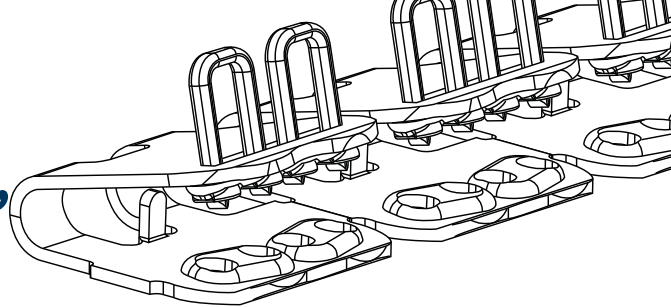

MLT GROUP

Conveyor Solutions Expert

AGRAFE MINI RECORD™

Jonctions / Industries lourdes et légères

L'AGRAFE MINI RECORD™, QU'EST-CE QUE C'EST ?

L'agrafe métallique à crampons pour bandes légères pour bandes légères

Une agrafe économique et facile à poser

L'agrafe **Mini Record™**, dite **MR™**, est une agrafe métallique à crampons pour bandes transporteuses de faible épaisseur.

Les crampons, **pré-positionnés** sur l'agrafe, lui permettent de garantir une **forte résistance** et un maintien de l'agrafe sur la bande, même si celle-ci supporte déjà une charge importante. Certains modèles de la gamme peuvent aller jusqu'à 40N/mm de tension de service. Les agrafes **Mini Record™** sont disponibles en acier galvanisé et en acier inox.

Déclinée en 3 tailles d'agrafes, **MLT** met à votre disposition 2 appareils de pose pour la gamme **Mini Record™** :

- 1 outil manuel, sans aucune source d'énergie requise
- 1 outil pneumatique, adapté à un usage industriel : le **MLT Quick Driver™**

Agrafe Mini Record™
partie inférieure

Agrafe Mini Record™
partie supérieure

L'agrafe Mini Record™, efficace dans vos situations d'urgence

Facile et rapide à installer !

LES AVANTAGES

- Facile à installer
- Forte résistance pour les démarrages en charge
- Crampons pré-positionnés